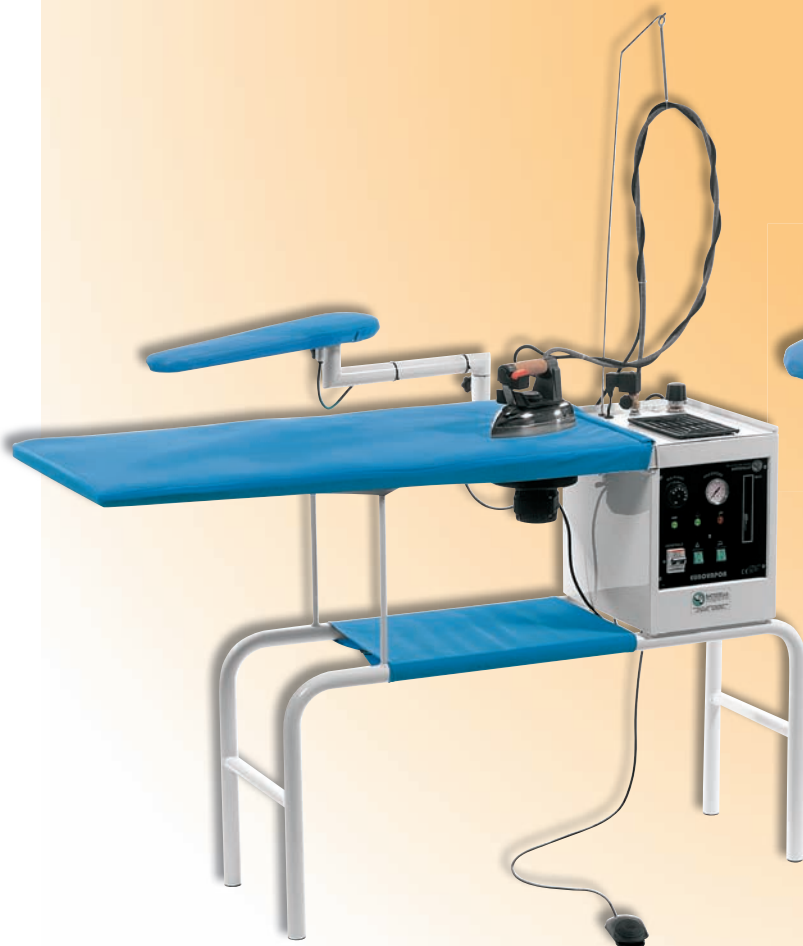

Eurovapor rettangolare

**MESA DE PLANCHAR FIJA
CON TABLERO RECTANGULAR
ASPIRANTE Y CALENTADO,
CON CALDERA DE 4 L.**
*MESA DE PASSAR FIXA
COM SUPERFÍCIE RETÂNGULAR
ASPIRANTE E AQUECIDA,
COM CALDEIRA DE 4 L.*

Accesorios aplicables a solicitud del cliente
Accesórios aplicáveis a pedido

**Brazo para planchar
aspirante**
*Braço de passar
aspirante*

Pistola vapor - Pistola vapor

Características técnicas - Características técnicas

EUROVAPOR RECTANGULAR RETÂNGULAR

Capacidad útil - Capacidade útil	2,7 L
Autonomía de planchado - Autonomia de operação	3-4 h
Dimensiones max- Dimensões	145x58x98 H cm
Peso - Peso	42 kg
Alimentación - Alimentação	230 V
Punto de arranque - Partida	2900 W